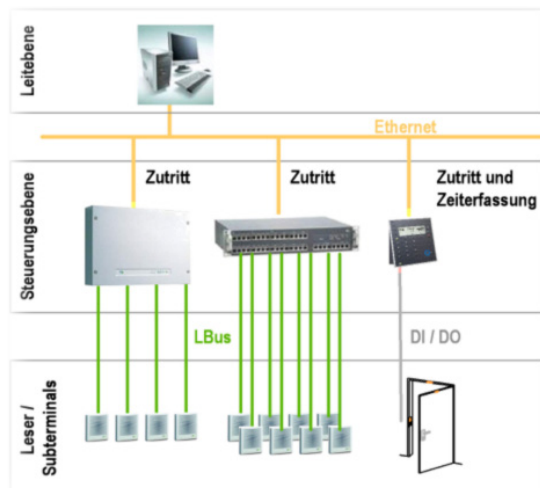

Die Lösung für Gebäudesicherheit

Lösungsansatz

Mit der ZMI - Zutrittskontrolllösung können Sie die Sicherheit in Ihrem Gebäude erheblich erhöhen. Pro Tür / Bereich und Mitarbeiter bzw. Mitarbeitergruppe können individuelle Zugangszeiten definiert und damit die entsprechenden Türen auch nur zu der erlaubten Zeit geöffnet werden.

ZMI – Zutritt ist ein Zusatzmodul der Zeiterfassungslösung ZMI – Time.

Präzise Auflistung aller Zutritte

Die erlaubten und die unberechtigten Zutrittsversuche können in einem Protokoll eingesehen werden. Damit haben Sie immer die Information wer, wann versucht hat, wo reinzukommen.

Definition der Zeitzonen in ZMI - Time

Schematische Darstellung System Datafox

Schematische Darstellung System PCS

Hardware auf beliebig viele Türen abstimbar

Das Zutrittskontrollsystem kann in einem einfachen System für bis 8 Türen aufgebaut werden. Hierbei reicht zur Steuerung der Türöffnungen ein Zeiterfassungsterminal mit Zutrittsbaugruppe.

In komplexeren System können beliebig viele Türen und auch Kontrollgeräte wie Drehkreuze und Schranken gesteuert werden, dabei können die Steuereinheiten dezentral auf dem Gelände verteilt werden.

ZMI arbeitet mit den führenden Hardwareherstellern in Deutschland zusammen und kann, passend zu Ihren Anforderungen, die optimale Hardware anbieten und als Komplettsystem installieren.