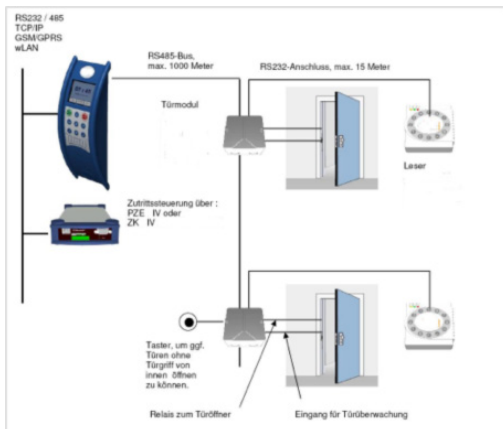

Die Lösung für Gebäudesicherheit

Lösungsansatz

Mit der ZMI - Zutrittskontrolllösung können Sie die Sicherheit in Ihrem Gebäude erheblich erhöhen. Pro Tür / Bereich und Mitarbeiter bzw. Mitarbeitergruppe können individuelle Zugangszeiten definiert und damit die entsprechenden Türen auch nur zu der erlaubten Zeit geöffnet werden.

ZMI – Zutritt ist ein Zusatzmodul der Zeiterfassungslösung ZMI – Time.

Präzise Auflistung aller Zutritte

Die erlaubten und die unberechtigten Zutrittsversuche können in einem Protokoll eingesehen werden. Damit haben Sie immer die Information wer, wann versucht hat, wo reinzukommen.

Definition der Zeitzonen in ZMI - Time

Schematische Darstellung System Datafox

Schematische Darstellung System PCS

Hardware auf beliebig viele Türen abstimbar

Das Zutrittskontrollsystem kann in einem einfachen System für bis 8 Türen aufgebaut werden. Hierbei reicht zur Steuerung der Türöffnungen ein Zeiterfassungsterminal mit Zutrittsbaugruppe.